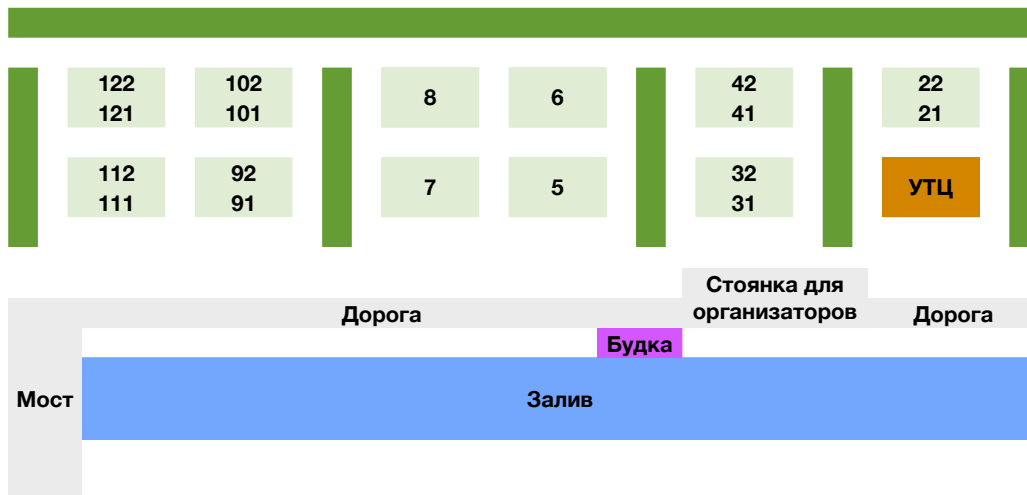

СХЕМА ПОЛЕЙ

РЕГЛАМЕНТ

1. Турнир проводится по правилам, утвержденным Всемирной Федерацией Летающих Дисков (WFDF), если иное не предусмотрено регламентом турнира.
2. Регламент игр Открытого, Женского и Смешанного дивизионов:
  - Продолжительность игр – 85 минут, с перерывом – 5 минут;
  - Победный счет – 15 очков, доигрывание плюс два (2), максимальный счет – 15 очков;
  - У каждой команды есть по два (2) тайм-аута продолжительностью 2 минуты в каждой половине игры.
  - Перерыв наступает после достижения одной из команд 8 очков, либо после истечения 45 минут. Если время первой половины игры истекло и доигранное очко не принесло ни одной из команд 8 очков, то устанавливается новый point-cap по достижении которого объявляется перерыв. Новый point-cap устанавливается путем добавления одного очка к наивысшему результату одной из команд;
3. Объявления во время игры должны, по возможности, сопровождаться специально предусмотренными сигналами.
4. Если две команды по итогам группового турнира наберут одинаковое количество очков, то победитель будет определен по результатам личной встречи. Если таковых команд будет три или больше, то будут учитываться количество побед только в играх между этими командами. Если победителя по этому показателю выявить не удастся, то учитывается разница голов в личных встречах этих команд. В случае, если и на этот раз будут равные показатели, то учитывается разница голов во всех встречах. Если и тогда проблема не решена, то приоритет отдается команде забившей наибольшее количество голов во всех встречах.
5. Если одна из команд-участниц не явилась на свою игру без веских на то причин, то Оргкомитет финальной части имеет право дисквалифицировать данную команду с турнира.

ПОДДЕРЖКА

ГРУППА КОМПАНИЙ
ЕВРОСТРОЙ